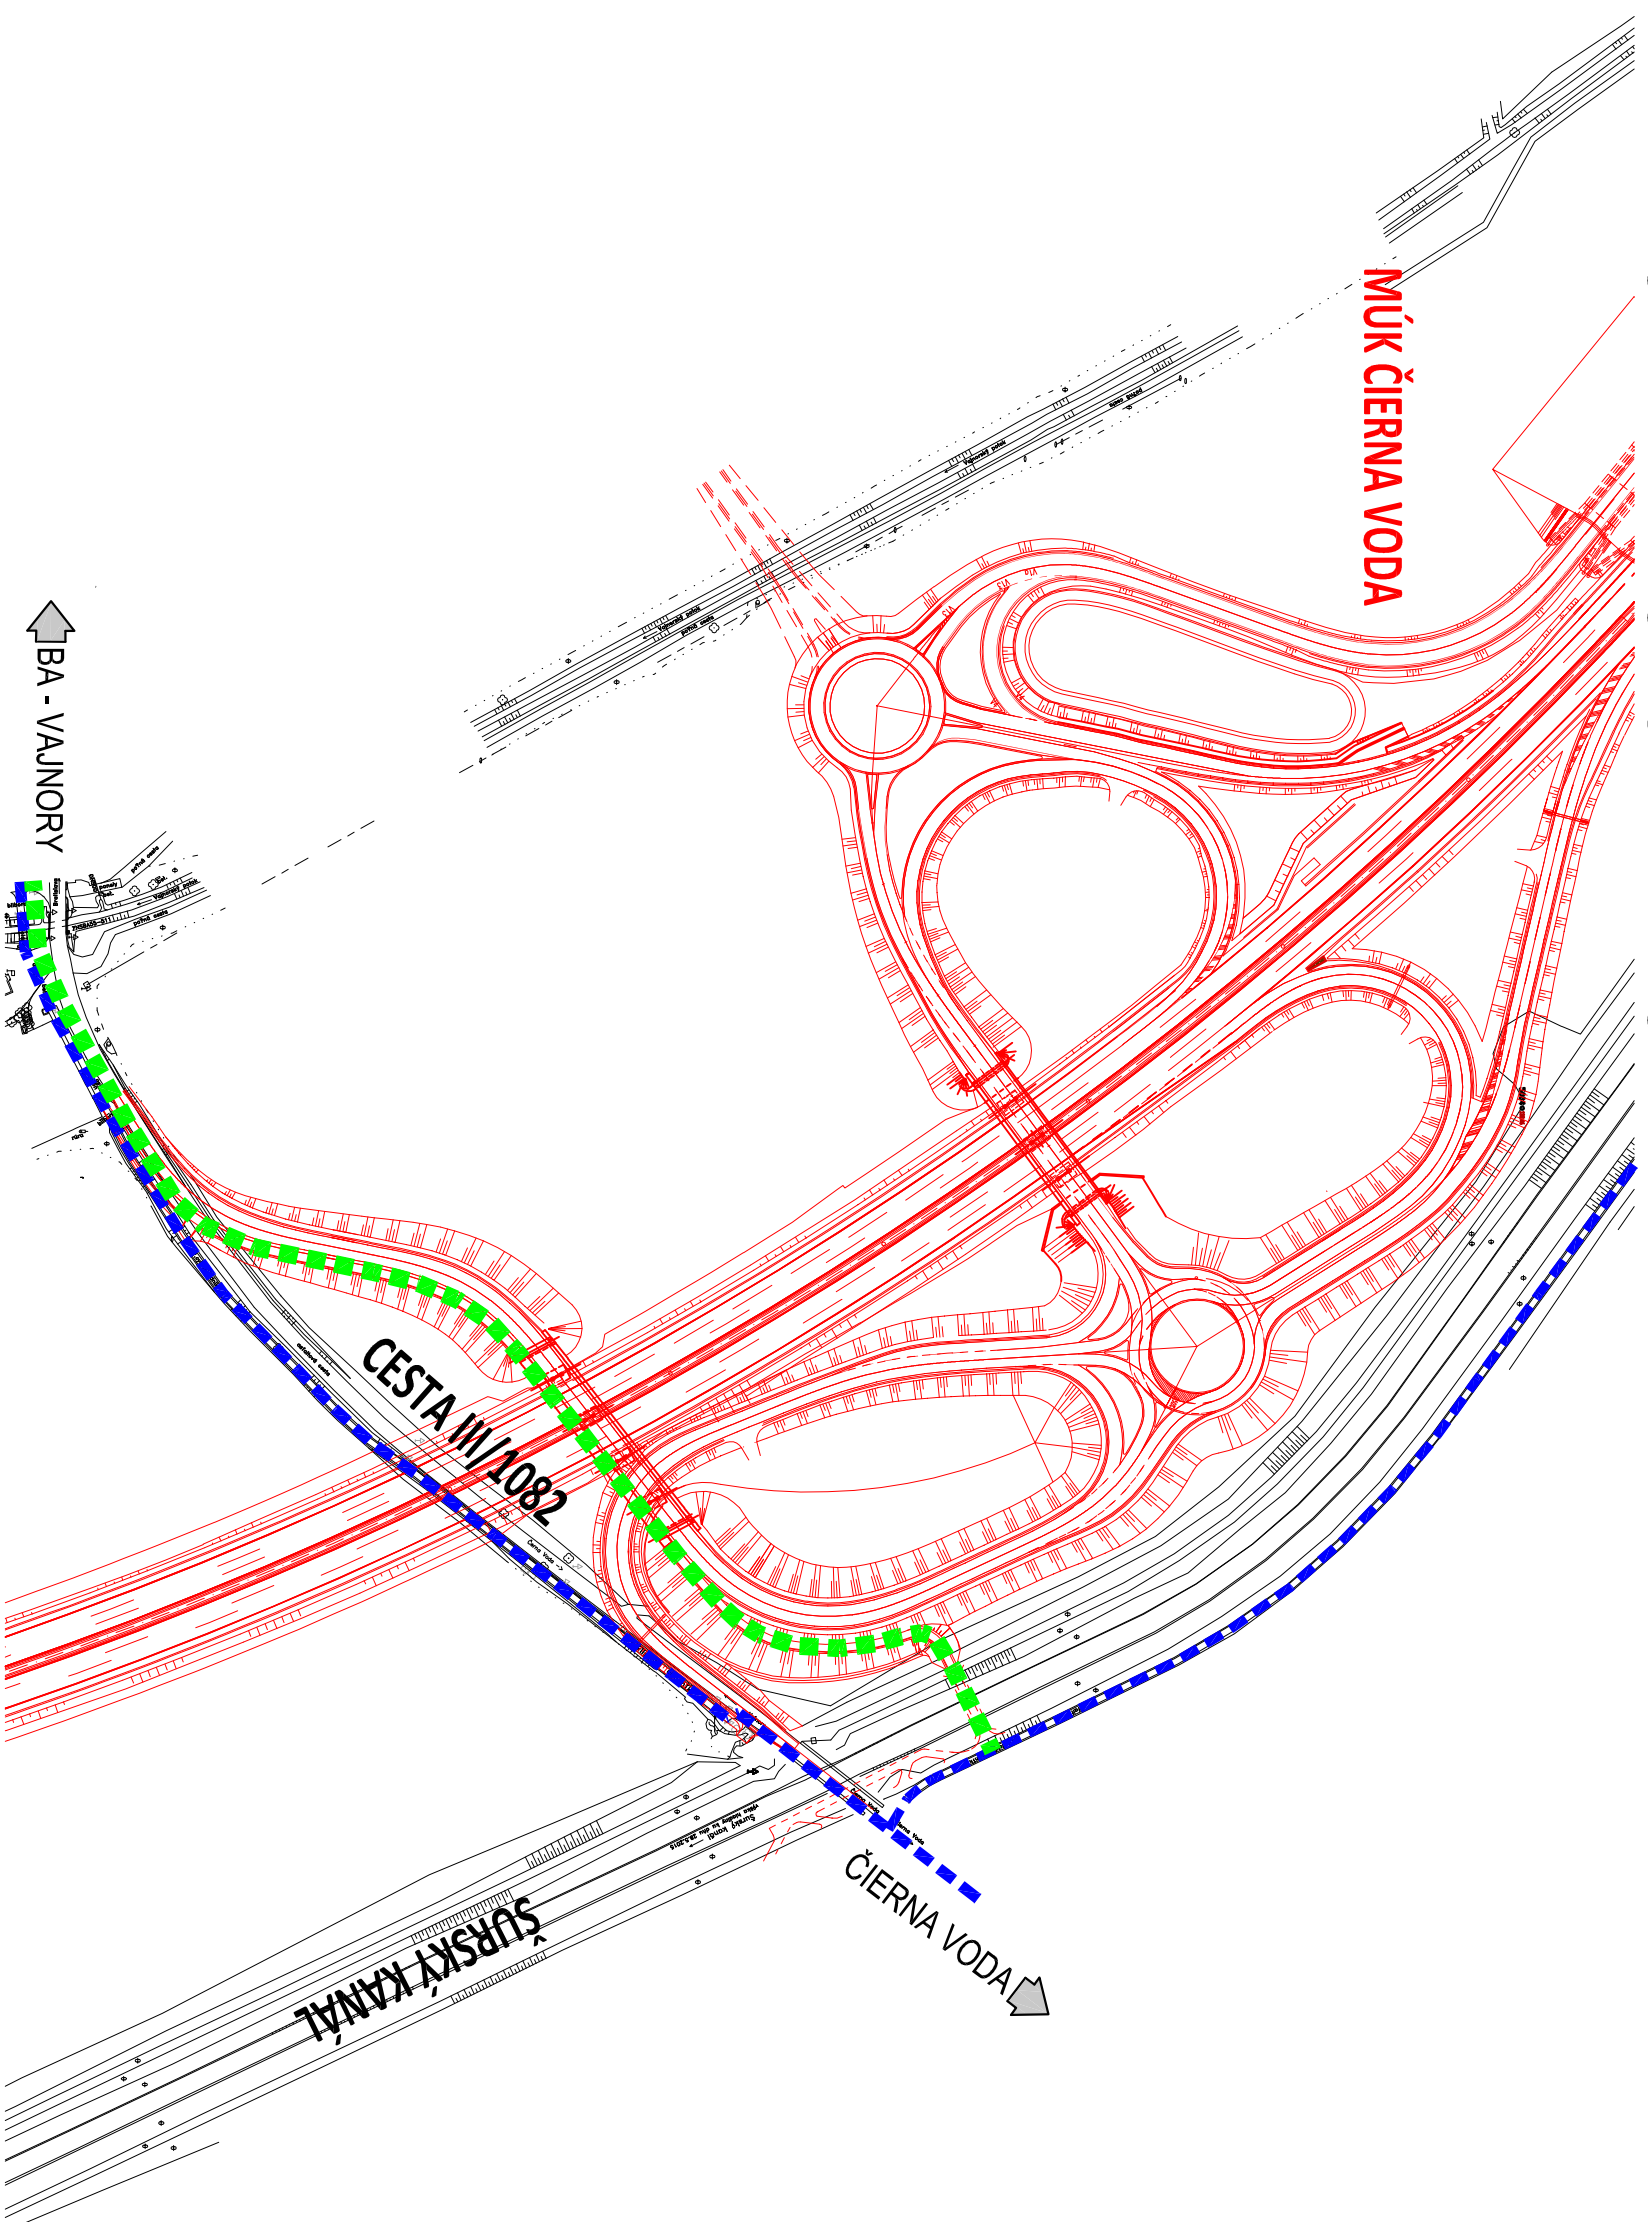

# CYKLOTRASY V KRIŽOVATKE MŮK ČIERNA VODA

## LEGENDA:

- PŮVODNÝ STAV (GEODETICKÉ ZAMERANIE)
- NAVRHOVANÝ STAV (D4/R7 A SÚVISIACE OBJEKTY) PO ZREALIZOVANÍ
- - - PŮVODNÉ VEDENIE CYKLISTOV (CYKLOTRASY)
- - - NOVÉ VEDENIE CYKLISTOV (CYKLOTRASY) PO VÝSTAVBE D4/R7